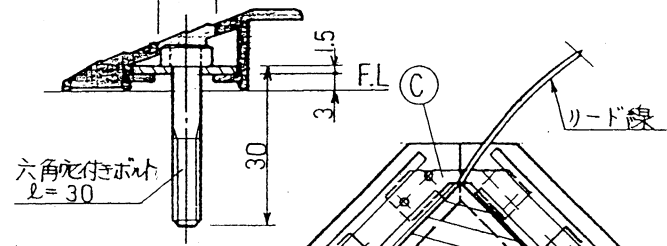

仕 様	
材 質	63S-T5 アルミ
全 長	3600mmまでとする
重 量	480g/m

①②③部断面図

④部断面図

リード線引出部背面図

① I形金具
(直線接続用)

② L形金具
(コーナー接続用)

③ コーナー金具
(リード線引出口用)

④ ボルト取付金具

図番 単位	990830-1		件名	マットスイッチ用目地枠材 AE-35	数量 葉数	1-1	製 図	'99年8月30日	承 認	年 月 日	 Tapeswitch Japan Corporation
	m/m	尺度 1/20, 1/1									