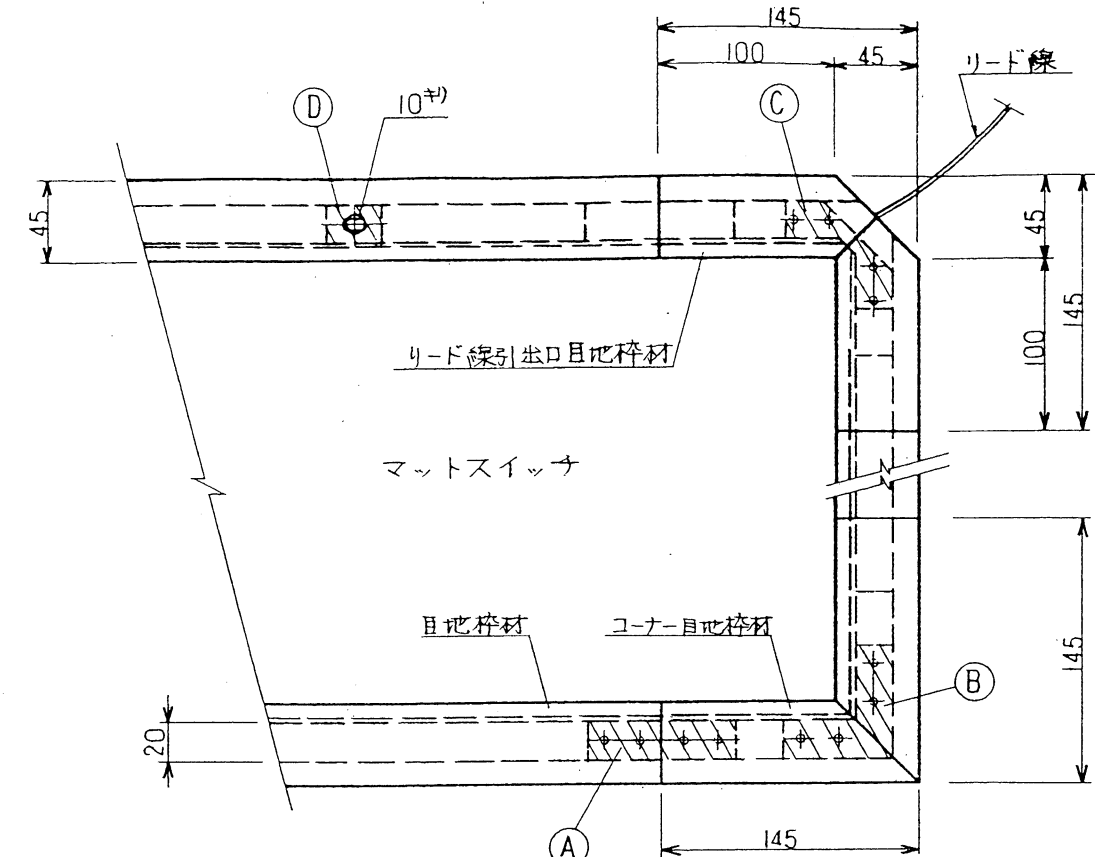

仕 様	
材 質	63S-T5 アルミ
全 長	3600mmまでとする
重 量	480g/m

①②③部断面図

④部断面図

リード線引出部背面図

① I形金具
(直線接続用)

② L形金具
(コーナー接続用)

③ コーナー金具
(リード線引出口用)

④ ボルト取付金具

図番 単位	990830-1		件名	マットスイッチ用目地枠材 AE-35	数量 葉数	1-1	製 図	'99年8月30日	承 認	年 月 日	 Tapeswitch Japan Corporation
	m/m	尺度 1/20, 1/1									