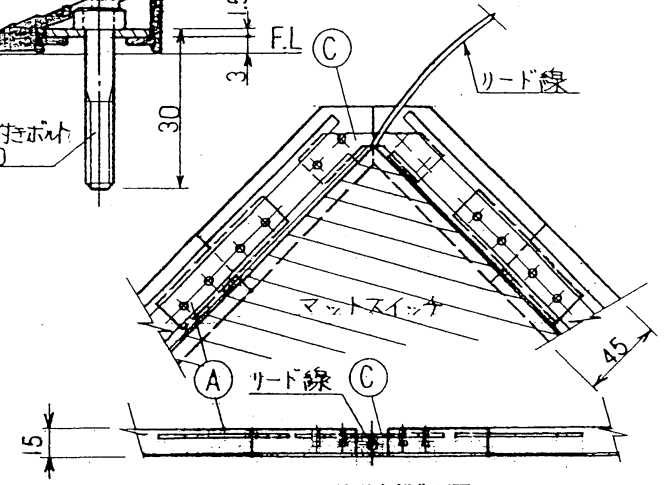

仕 様	
材 質	63S-T5 アルミ
全 長	3600mmまでとする
重 量	480g/m

①②③部断面図

④部断面図

リード線引出部背面図

① I形金具
(直線接続用)

② L形金具
(コーナー接続用)

③ コーナー金具
(リード線引出口用)

④ ボルト取付金具

図番 単位	990830-1		件名	マットスイッチ用目地枠材 AE-35	数量 葉数	1-1	製 図	'99年8月30日	承 認	年 月 日	 Tapeswitch Japan Corporation
	m/m	尺度 1/20, 1/1									