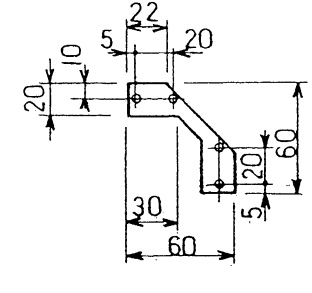

仕 様	
材 質	63S-T5 アルミ
全 長	3600mmまでとする
重 量	480g/m

①②③部断面図

④部断面図

リード線引出部背面図

① I形金具
(直線接続用)

② L形金具
(コーナー接続用)

③ コーナー金具
(リード線引出口用)

④ ボルト取付金具

図番 単位	990830-1		件名	マットスイッチ用目地枠材 AE-35	数量 葉数	1-1	製 図	'99年8月30日	承 認	年 月 日	 Tapeswitch Japan Corporation
	m/m	尺度 1/20, 1/1									