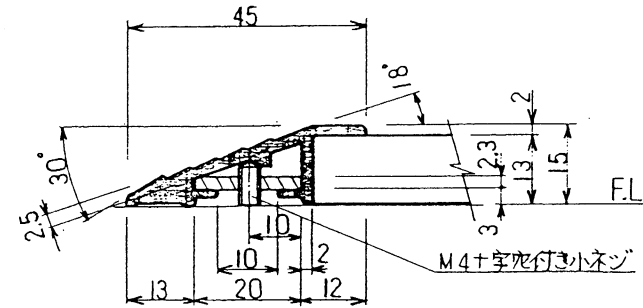

仕 様	
材 質	63S-T5 アルミ
全 長	3600mmまでとする
重 量	480g/m

①②③部断面図

④部断面図

リード線引出部背面図

① I形金具
(直線接続用)

② L形金具
(コーナー接続用)

③ コーナー金具
(リード線引出口用)

④ ボルト取付金具

図番 単位	990830-1		件名	マットスイッチ用目地枠材 AE-35	数量 葉数	1-1	製 図	'99年8月30日	承 認	年 月 日	 Tapeswitch Japan Corporation
	m/m	尺度 1/20, 1/1									