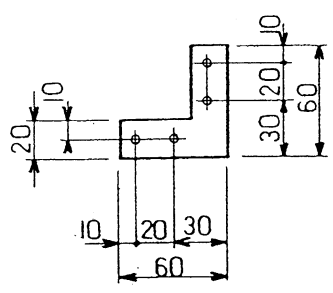

仕 様	
材 質	63S-T5 アルミ
全 長	3600mmまでとする
重 量	480g/m

①②③部断面図

④部断面図

リード線引出部背面図

① I形金具
(直線接続用)

② L形金具
(コーナー接続用)

③ コーナー金具
(リード線引出口用)

④ ボルト取付金具

図番 単位	990830-1		件名	マットスイッチ用目地枠材 AE-35	数量 葉数	1-1	製 図	'99年8月30日	承 認	年 月 日	 Tapeswitch Japan Corporation
	m/m	尺度 1/20, 1/1									