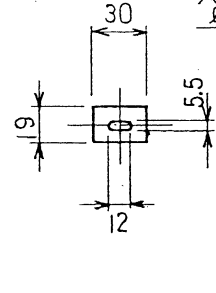

仕 様	
材 質	63S-T5 アルミ
全 長	3600mmまでとする
重 量	480g/m

①②③部断面図

④部断面図

リード線引出部背面図

① I形金具
(直線接続用)

② L形金具
(コーナー接続用)

③ コーナー金具
(リード線引出口用)

④ ボルト取付金具

図番 単位	990830-1		件名	マットスイッチ用目地枠材 AE-35	数量 葉数	1-1	製 図	'99年8月30日	承 認	年 月 日	 Tapeswitch Japan Corporation
	m/m	尺度 1/20, 1/1									