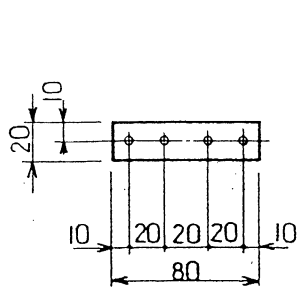

仕 様	
材 質	63S-T5 アルミ
全 長	3600mmまでとする
重 量	480g/m

①②③部断面図

④部断面図

リード線引出部背面図

① I形金具
(直線接続用)

② L形金具
(コーナー接続用)

③ コーナー金具
(リード線引出口用)

④ ボルト取付金具

図番 単位	990830-1		件名	マットスイッチ用目地枠材 AE-35	数量 葉数	1-1	製 図	'99年8月30日	承 認	年 月 日	 Tapeswitch Japan Corporation
	m/m	尺度 1/20, 1/1									